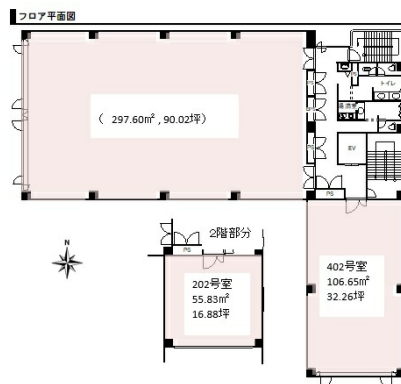

# SNビル 2階16.88坪

大阪府大阪市北区西天満5-6-4

## 物件MAP

賃貸条件	
坪数	16.88坪
階数	2階 (202)
入居可能日	

ビル情報	
所在地	大阪府大阪市北区西天満5-6-4
最寄り駅	大阪メトロ堺筋線 南森町駅 徒歩4分 大阪メトロ谷町線 南森町駅 徒歩6分 JR東西線 大阪天満宮駅 徒歩9分 大阪メトロ堺筋線 扇町駅 徒歩10分 京阪中之島線 なにわ橋駅 徒歩12分
エリア	東梅田・西天満エリア
竣工	1993年4月
耐震	新耐震基準
階数	地上6階
用途	事務所
構造	RC造

設備情報	
エレベーター	1基
空調	個別空調
OAフロア	
基準階天井高	2,600mm
光ファイバー	有り
トイレ	男女別・室外
セキュリティ	有り
駐車場	有り

事務所移転の簡単検索サイト

Quick Service

クイックサービス

SNビル 2階16.88坪 大阪府大阪市北区西天満5-6-4

東梅田・西天満エリア (ビルID: 0021814) の賃貸オフィス

貸事務所・レンタルオフィス・オフィス移転ならQuickService