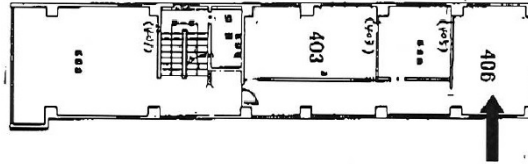

# 昭和ビル別館 4階11.98坪

大阪府大阪市北区西天満4-7-12

## 物件MAP

賃貸条件	
月額賃料	71,006円 (税別)
坪数	11.98坪
坪単価	5,927円 (税別)
共益費	4,002円
礼金	無し
敷金 (保証金)	4ヶ月
階数	4階 (403)
入居可能日	即日

ビル情報	
所在地	大阪府大阪市北区西天満4-7-12
最寄り駅	京阪中之島線 大江橋駅 徒歩7分 JR東西線 北新地駅 徒歩8分
エリア	東梅田・西天満エリア
竣工	1963年4月
耐震	旧耐震基準
階数	地上6階 地上1階
用途	事務所
構造	S造