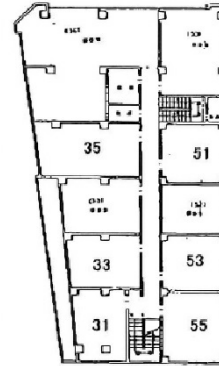

昭和ビル本館 3階8.58坪

大阪府大阪市北区西天満4-7-10

3

物件MAP

賃貸条件	
月額賃料	43,003円 (税別)
坪数	8.58坪
坪単価	5,012円 (税別)
共益費	5,003円
礼金	無し
敷金 (保証金)	4ヶ月
階数	3階 (51)
入居可能日	即日

ビル情報	
所在地	大阪府大阪市北区西天満4-7-10
最寄り駅	大阪メトロ谷町線 東梅田駅 徒歩9分 JR東西線 北新地駅 徒歩10分 大阪メトロ御堂筋線 淀屋橋駅 徒歩9分 京阪中之島線 大江橋駅 徒歩8分 大阪メトロ御堂筋線 梅田駅 徒歩12分
エリア	東梅田・西天満エリア
竣工	1957年2月
耐震	旧耐震基準
階数	地上4階 地上1階
用途	事務所
構造	S造