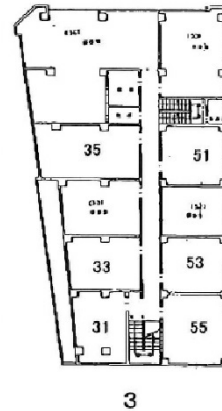

昭和ビル本館 3階10.59坪

大阪府大阪市北区西天満4-7-10

物件MAP

賃貸条件	
月額賃料	53,003円 (税別)
坪数	10.59坪
坪単価	5,005円 (税別)
共益費	5,010円
礼金	無し
敷金 (保証金)	4ヶ月
階数	3階 (33)
入居可能日	即日

ビル情報	
所在地	大阪府大阪市北区西天満4-7-10
最寄り駅	大阪メトロ谷町線 東梅田駅 徒歩9分 JR東西線 北新地駅 徒歩10分 大阪メトロ御堂筋線 淀屋橋駅 徒歩9分 京阪中之島線 大江橋駅 徒歩8分 大阪メトロ御堂筋線 梅田駅 徒歩12分
エリア	東梅田・西天満エリア
竣工	1957年2月
耐震	旧耐震基準
階数	地上4階 地上1階
用途	事務所
構造	S造

設備情報	
エレベーター	
空調	個別空調
OAフロア	その他
基準階天井高	
光ファイバー	有り
トイレ	男女別・室外
セキュリティ	無し
駐車場	無し

事務所移転の簡単検索サイト

Quick Service

クイックサービス

昭和ビル本館 3階10.59坪 大阪府大阪市北区西天満4-7-10

東梅田・西天満エリア (ビルID: 0021787) の賃貸オフィス

貸事務所・レンタルオフィス・オフィス移転ならQuickService