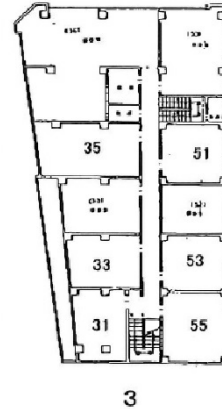

昭和ビル本館 5階9.59坪

大阪府大阪市北区西天満4-7-10

物件MAP

賃貸条件	
月額賃料	48,008円 (税別)
坪数	9.59坪
坪単価	5,006円 (税別)
共益費	5,006円
礼金	無し
敷金 (保証金)	4ヶ月
階数	5階 (55)
入居可能日	即日

ビル情報	
所在地	大阪府大阪市北区西天満4-7-10
最寄り駅	大阪メトロ谷町線 東梅田駅 徒歩9分 JR東西線 北新地駅 徒歩10分 大阪メトロ御堂筋線 淀屋橋駅 徒歩9分 京阪中之島線 大江橋駅 徒歩8分 大阪メトロ御堂筋線 梅田駅 徒歩12分
エリア	東梅田・西天満エリア
竣工	1957年2月
耐震	旧耐震基準
階数	地上4階 地上1階
用途	事務所
構造	S造

設備情報	
エレベーター	
空調	個別空調
OAフロア	その他
基準階天井高	
光ファイバー	有り
トイレ	男女別・室外
セキュリティ	無し
駐車場	無し

事務所移転の簡単検索サイト

Quick Service

クイックサービス

昭和ビル本館 5階9.59坪 大阪府大阪市北区西天満4-7-10

東梅田・西天満エリア (ビルID: 0021787) の賃貸オフィス

貸事務所・レンタルオフィス・オフィス移転ならQuickService