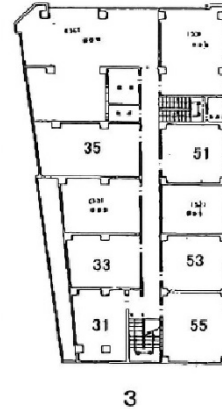

昭和ビル本館 5階8.59坪

大阪府大阪市北区西天満4-7-10

物件MAP

賃貸条件	
月額賃料	43,002円 (税別)
坪数	8.59坪
坪単価	5,006円 (税別)
共益費	5,008円
礼金	無し
敷金 (保証金)	4ヶ月
階数	5階 (53)
入居可能日	即日

ビル情報	
所在地	大阪府大阪市北区西天満4-7-10
最寄り駅	大阪メトロ谷町線 東梅田駅 徒歩9分 JR東西線 北新地駅 徒歩10分 大阪メトロ御堂筋線 淀屋橋駅 徒歩9分 京阪中之島線 大江橋駅 徒歩8分 大阪メトロ御堂筋線 梅田駅 徒歩12分
エリア	東梅田・西天満エリア
竣工	1957年2月
耐震	旧耐震基準
階数	地上4階 地上1階
用途	事務所
構造	S造

設備情報	
エレベーター	
空調	個別空調
OAフロア	その他
基準階天井高	
光ファイバー	有り
トイレ	男女別・室外
セキュリティ	無し
駐車場	無し

事務所移転の簡単検索サイト

昭和ビル本館 5階8.59坪 大阪府大阪市北区西天満4-7-10

東梅田・西天満エリア (ビルID: 0021787) の賃貸オフィス

貸事務所・レンタルオフィス・オフィス移転ならQuickService

物件詳細はこちらから