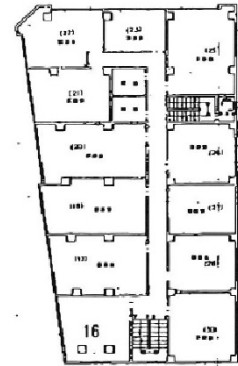

昭和ビル本館 2階11.79坪

大阪府大阪市北区西天満4-7-10

2階

物件MAP

賃貸条件	
月額賃料	58,007円 (税別)
坪数	11.79坪
坪単価	4,920円 (税別)
共益費	5,011円
礼金	無し
敷金 (保証金)	4ヶ月
階数	2階 (17)
入居可能日	即日

ビル情報	
所在地	大阪府大阪市北区西天満4-7-10
最寄り駅	大阪メトロ谷町線 東梅田駅 徒歩9分 JR東西線 北新地駅 徒歩10分 大阪メトロ御堂筋線 淀屋橋駅 徒歩9分 京阪中之島線 大江橋駅 徒歩8分 大阪メトロ御堂筋線 梅田駅 徒歩12分
エリア	東梅田・西天満エリア
竣工	1957年2月
耐震	旧耐震基準
階数	地上4階 地上1階
用途	事務所
構造	S造

設備情報	
エレベーター	
空調	個別空調
OAフロア	その他
基準階天井高	
光ファイバー	有り
トイレ	男女別・室外
セキュリティ	無し
駐車場	無し

事務所移転の簡単検索サイト

Quick Service

クイックサービス

昭和ビル本館 2階11.79坪 大阪府大阪市北区西天満4-7-10

東梅田・西天満エリア (ビルID: 0021787) の賃貸オフィス

貸事務所・レンタルオフィス・オフィス移転ならQuickService