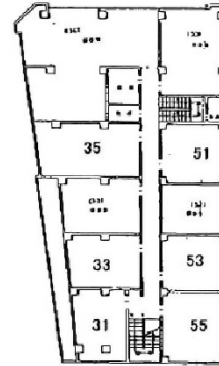

昭和ビル本館 3階11.87坪

大阪府大阪市北区西天満4-7-10

3

物件MAP

賃貸条件	
月額賃料	59,006円 (税別)
坪数	11.87坪
坪単価	4,971円 (税別)
共益費	5,010円
礼金	無し
敷金 (保証金)	4ヶ月
階数	3階 (35)
入居可能日	即日

ビル情報	
所在地	大阪府大阪市北区西天満4-7-10
最寄り駅	大阪メトロ谷町線 東梅田駅 徒歩9分 JR東西線 北新地駅 徒歩10分 大阪メトロ御堂筋線 淀屋橋駅 徒歩9分 京阪中之島線 大江橋駅 徒歩8分 大阪メトロ御堂筋線 梅田駅 徒歩12分
エリア	東梅田・西天満エリア
竣工	1957年2月
耐震	旧耐震基準
階数	地上4階 地上1階
用途	事務所
構造	S造