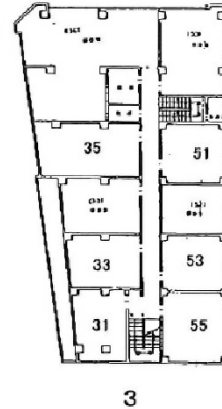

昭和ビル本館 3階11.87坪

大阪府大阪市北区西天満4-7-10

物件MAP

賃貸条件	
月額賃料	59,006円 (税別)
坪数	11.87坪
坪単価	4,971円 (税別)
共益費	5,010円
礼金	無し
敷金 (保証金)	4ヶ月
階数	3階 (35)
入居可能日	即日

ビル情報	
所在地	大阪府大阪市北区西天満4-7-10
最寄り駅	大阪メトロ谷町線 東梅田駅 徒歩9分 JR東西線 北新地駅 徒歩10分 大阪メトロ御堂筋線 淀屋橋駅 徒歩9分 京阪中之島線 大江橋駅 徒歩8分 大阪メトロ御堂筋線 梅田駅 徒歩12分
エリア	東梅田・西天満エリア
竣工	1957年2月
耐震	旧耐震基準
階数	地上4階 地上1階
用途	事務所
構造	S造

設備情報	
エレベーター	
空調	個別空調
OAフロア	その他
基準階天井高	
光ファイバー	有り
トイレ	男女別・室外
セキュリティ	無し
駐車場	無し

昭和ビル本館 3階11.87坪 大阪府大阪市北区西天満4-7-10

東梅田・西天満エリア (ビルID: 0021787) の賃貸オフィス

貸事務所・レンタルオフィス・オフィス移転ならQuickService

物件詳細はこちらから

 0120-55-2620