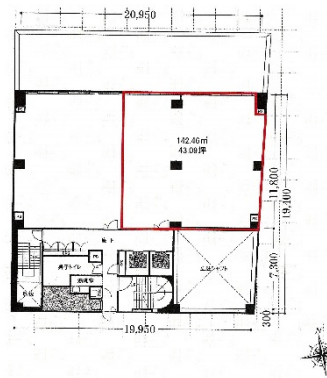

アクセスビル 6階43.1坪

大阪府大阪市北区西天満4-6-18

物件MAP

賃貸条件	
坪数	43.1坪
階数	6階
入居可能日	

ビル情報	
所在地	大阪府大阪市北区西天満4-6-18
最寄り駅	大阪メトロ堺筋線 南森町駅 徒歩8分 大阪メトロ谷町線 東梅田駅 徒歩9分 大阪メトロ御堂筋線 淀屋橋駅 徒歩9分 大阪メトロ堺筋線 北浜駅 徒歩9分 JR東西線 北新地駅 徒歩11分
エリア	東梅田・西天満エリア
竣工	1988年4月
耐震	新耐震基準
階数	地上7階 地上1階
用途	事務所
構造	SRC造

設備情報	
エレベーター	2基
空調	個別空調
OAフロア	タイルカーペット
基準階天井高	
光ファイバー	有り
トイレ	男女別・室外
セキュリティ	有り
駐車場	有り

事務所移転の簡単検索サイト

Quick Service

クイックサービス

アクセスビル 6階43.1坪 大阪府大阪市北区西天満4-6-18

東梅田・西天満エリア(ビルID:0021784)の賃貸オフィス

貸事務所・レンタルオフィス・オフィス移転ならQuickService