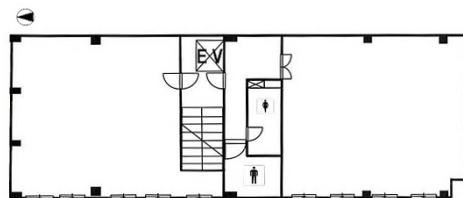

第一住建裁判所前ビル 5階23坪

大阪府大阪市北区西天満4-6-12

物件MAP

賃貸条件	
月額賃料	126,500円（税別）
坪数	23坪
坪単価	5,500円（税別）
共益費	57,500円
礼金	1ヶ月
敷金（保証金）	3ヶ月
階数	5階（501）
入居可能日	2024年10月

ビル情報	
所在地	大阪府大阪市北区西天満4-6-12
最寄り駅	大阪メトロ谷町線 東梅田駅 徒歩8分 京阪中之島線 なにわ橋駅 徒歩9分 京阪中之島線 大江橋駅 徒歩9分 京阪本線 北浜駅 徒歩11分 京阪本線 淀屋橋駅 徒歩11分
エリア	東梅田・西天満エリア
竣工	1987年2月
耐震	新耐震基準
階数	地上5階 地上1階
用途	事務所
構造	S造