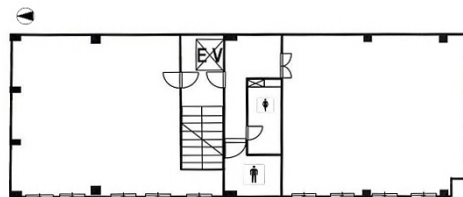

第一住建裁判所前ビル 5階23坪

大阪府大阪市北区西天満4-6-12

物件MAP

賃貸条件	
月額賃料	126,500円（税別）
坪数	23坪
坪単価	5,500円（税別）
共益費	57,500円
礼金	1ヶ月
敷金（保証金）	3ヶ月
階数	5階（501）
入居可能日	2024年10月

ビル情報	
所在地	大阪府大阪市北区西天満4-6-12
最寄り駅	大阪メトロ谷町線 東梅田駅 徒歩8分 京阪中之島線 なにわ橋駅 徒歩9分 京阪中之島線 大江橋駅 徒歩9分 京阪本線 北浜駅 徒歩11分 京阪本線 淀屋橋駅 徒歩11分
エリア	東梅田・西天満エリア
竣工	1987年2月
耐震	新耐震基準
階数	地上5階 地上1階
用途	事務所
構造	S造

設備情報	
エレベーター	1基
空調	個別空調
OAフロア	その他
基準階天井高	
光ファイバー	無し
トイレ	男女別・室外
セキュリティ	有り
駐車場	無し

事務所移転の簡単検索サイト

Quick Service

クイックサービス

第一住建裁判所前ビル 5階23坪 大阪府大阪市北区西天満4-6-12

東梅田・西天満エリア（ビルID：0021782）の賃貸オフィス

貸事務所・レンタルオフィス・オフィス移転ならQuickService