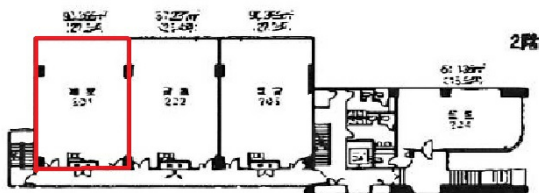

三旺ビル 2階27.3坪

大阪府大阪市北区西天満4-5-7

物件MAP

賃貸条件	
坪数	27.3坪
階数	2階 (201)
入居可能日	
ビル情報	
所在地	大阪府大阪市北区西天満4-5-7
最寄り駅	大阪メトロ堺筋線 南森町駅 徒歩8分 大阪メトロ谷町線 東梅田駅 徒歩10分 大阪メトロ御堂筋線 淀屋橋駅 徒歩10分 大阪メトロ堺筋線 北浜駅 徒歩10分 JR東西線 北新地駅 徒歩11分
エリア	東梅田・西天満エリア
竣工	1985年2月
耐震	新耐震基準
階数	地上7階 地上1階
用途	事務所
構造	RC造
設備情報	
エレベーター	1基
空調	個別空調
OAフロア	タイルカーペット
基準階天井高	
光ファイバー	有り
トイレ	男女別・室外
セキュリティ	有り
駐車場	有り