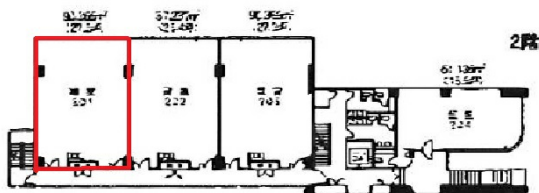

三旺ビル 2階27.3坪

大阪府大阪市北区西天満4-5-7

物件MAP

賃貸条件	
坪数	27.3坪
階数	2階 (201)
入居可能日	
ビル情報	
所在地	大阪府大阪市北区西天満4-5-7
最寄り駅	大阪メトロ堺筋線 南森町駅 徒歩8分 大阪メトロ谷町線 東梅田駅 徒歩10分 大阪メトロ御堂筋線 淀屋橋駅 徒歩10分 大阪メトロ堺筋線 北浜駅 徒歩10分 JR東西線 北新地駅 徒歩11分
エリア	東梅田・西天満エリア
竣工	1985年2月
耐震	新耐震基準
階数	地上7階 地上1階
用途	事務所
構造	RC造
設備情報	
エレベーター	1基
空調	個別空調
OAフロア	タイルカーペット
基準階天井高	
光ファイバー	有り
トイレ	男女別・室外
セキュリティ	有り
駐車場	有り

事務所移転の簡単検索サイト

Quick Service

クイックサービス

三旺ビル 2階27.3坪 大阪府大阪市北区西天満4-5-7

東梅田・西天満エリア (ビルID: 0021780) の賃貸オフィス

貸事務所・レンタルオフィス・オフィス移転なら**QuickService**

物件詳細はこちらから

0120-55-2620