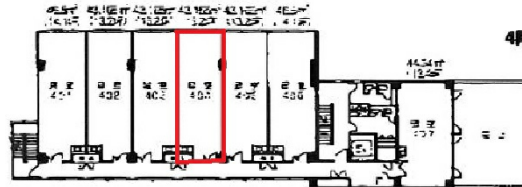

三旺ビル 4階13.2坪

大阪府大阪市北区西天満4-5-7

物件MAP

賃貸条件	
坪数	13.2坪
階数	4階 (404)
入居可能日	

ビル情報	
所在地	大阪府大阪市北区西天満4-5-7
最寄り駅	大阪メトロ堺筋線 南森町駅 徒歩8分 大阪メトロ谷町線 東梅田駅 徒歩10分 大阪メトロ御堂筋線 淀屋橋駅 徒歩10分 大阪メトロ堺筋線 北浜駅 徒歩10分 JR東西線 北新地駅 徒歩11分
エリア	東梅田・西天満エリア
竣工	1985年2月
耐震	新耐震基準
階数	地上7階 地上1階
用途	事務所
構造	RC造

設備情報	
エレベーター	1基
空調	個別空調
OAフロア	タイルカーペット
基準階天井高	
光ファイバー	有り
トイレ	男女別・室外
セキュリティ	有り
駐車場	有り

事務所移転の簡単検索サイト

Quick Service

クイックサービス

三旺ビル 4階13.2坪 大阪府大阪市北区西天満4-5-7

東梅田・西天満エリア (ビルID: 0021780) の賃貸オフィス

貸事務所・レンタルオフィス・オフィス移転なら**QuickService**