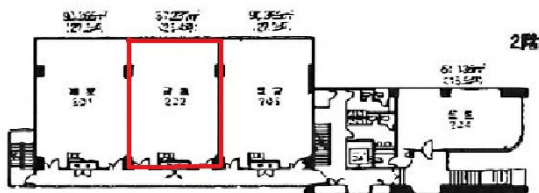

# 三旺ビル 2階26.4坪

大阪府大阪市北区西天満4-5-7

## 物件MAP

賃貸条件	
坪数	26.4坪
階数	2階 (202)
入居可能日	
ビル情報	
所在地	大阪府大阪市北区西天満4-5-7
最寄り駅	大阪メトロ堺筋線 南森町駅 徒歩8分 大阪メトロ谷町線 東梅田駅 徒歩10分 大阪メトロ御堂筋線 淀屋橋駅 徒歩10分 大阪メトロ堺筋線 北浜駅 徒歩10分 JR東西線 北新地駅 徒歩11分
エリア	東梅田・西天満エリア
竣工	1985年2月
耐震	新耐震基準
階数	地上7階 地上1階
用途	事務所
構造	RC造
設備情報	
エレベーター	1基
空調	個別空調
OAフロア	タイルカーペット
基準階天井高	
光ファイバー	有り
トイレ	男女別・室外
セキュリティ	有り
駐車場	有り