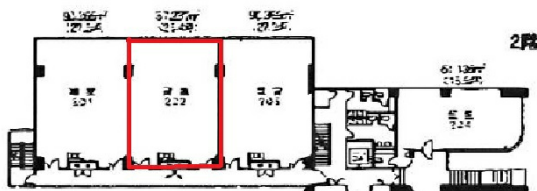

三旺ビル 2階26.4坪

大阪府大阪市北区西天満4-5-7

物件MAP

賃貸条件	
坪数	26.4坪
階数	2階 (202)
入居可能日	
ビル情報	
所在地	大阪府大阪市北区西天満4-5-7
最寄り駅	大阪メトロ堺筋線 南森町駅 徒歩8分 大阪メトロ谷町線 東梅田駅 徒歩10分 大阪メトロ御堂筋線 淀屋橋駅 徒歩10分 大阪メトロ堺筋線 北浜駅 徒歩10分 JR東西線 北新地駅 徒歩11分
エリア	東梅田・西天満エリア
竣工	1985年2月
耐震	新耐震基準
階数	地上7階 地上1階
用途	事務所
構造	RC造
設備情報	
エレベーター	1基
空調	個別空調
OAフロア	タイルカーペット
基準階天井高	
光ファイバー	有り
トイレ	男女別・室外
セキュリティ	有り
駐車場	有り

事務所移転の簡単検索サイト

Quick Service

クイックサービス

三旺ビル 2階26.4坪 大阪府大阪市北区西天満4-5-7

東梅田・西天満エリア (ビルID: 0021780) の賃貸オフィス

貸事務所・レンタルオフィス・オフィス移転ならQuickService

物件詳細はこちらから

0120-55-2620