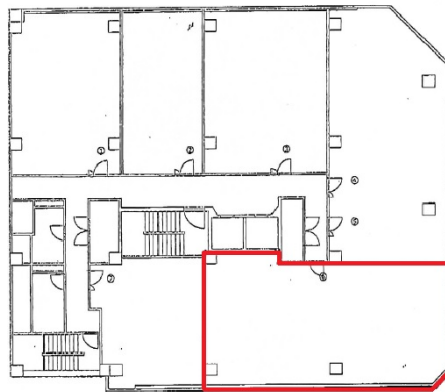

梅ヶ枝中央ビル 8階31.12坪

大阪府大阪市北区西天満4-4-18

物件MAP

賃貸条件	
坪数	31.12坪
階数	8階 (806)
入居可能日	

ビル情報	
所在地	大阪府大阪市北区西天満4-4-18
最寄り駅	大阪メトロ堺筋線 南森町駅 徒歩7分 大阪メトロ谷町線 東梅田駅 徒歩7分 大阪メトロ谷町線 南森町駅 徒歩7分 京阪中之島線 なにわ橋駅 徒歩10分 京阪中之島線 大江橋駅 徒歩11分
エリア	東梅田・西天満エリア
竣工	1978年7月
耐震	旧耐震基準
階数	地上9階
用途	事務所
構造	SRC造

設備情報	
エレベーター	2基
空調	個別空調
OAフロア	その他
基準階天井高	2,400mm
光ファイバー	有り
トイレ	男女別・室外
セキュリティ	有り
駐車場	無し

事務所移転の簡単検索サイト

Quick Service

クイックサービス

梅ヶ枝中央ビル 8階31.12坪 大阪府大阪市北区西天満4-4-18

東梅田・西天満エリア (ビルID: 0021777) の賃貸オフィス

貸事務所・レンタルオフィス・オフィス移転ならQuickService