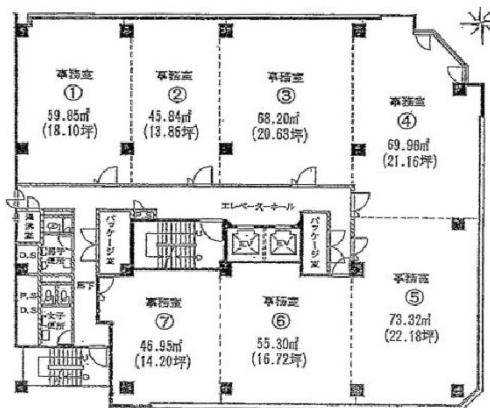

梅ヶ枝中央ビル 5階18.1坪

大阪府大阪市北区西天満4-4-18

物件MAP

賃貸条件	
月額賃料	144,800円 (税別)
坪数	18.1坪
坪単価	8,000円 (税別)
共益費	45,250円
礼金	無し
敷金 (保証金)	8ヶ月
階数	5階 (501)
入居可能日	2024年7月

ビル情報	
所在地	大阪府大阪市北区西天満4-4-18
最寄り駅	大阪メトロ堺筋線 南森町駅 徒歩7分 大阪メトロ谷町線 東梅田駅 徒歩7分 大阪メトロ谷町線 南森町駅 徒歩7分 京阪中之島線 なにわ橋駅 徒歩10分 京阪中之島線 大江橋駅 徒歩11分
エリア	東梅田・西天満エリア
竣工	1978年7月
耐震	旧耐震基準
階数	地上9階
用途	事務所
構造	SRC造

設備情報	
エレベーター	2基
空調	個別空調
OAフロア	その他
基準階天井高	2,400mm
光ファイバー	有り
トイレ	男女別・室外
セキュリティ	有り
駐車場	無し

事務所移転の簡単検索サイト

Quick Service

クイックサービス

梅ヶ枝中央ビル 5階18.1坪 大阪府大阪市北区西天満4-4-18

東梅田・西天満エリア (ビルID: 0021777) の賃貸オフィス

貸事務所・レンタルオフィス・オフィス移転ならQuickService