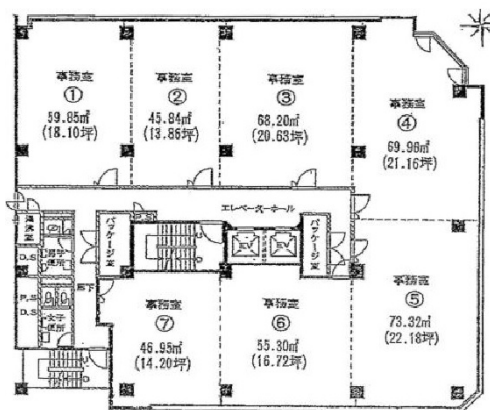

梅ヶ枝中央ビル 5階20.63坪

大阪府大阪市北区西天満4-4-18

物件MAP

賃貸条件	
坪数	20.63坪
階数	5階 (503)
入居可能日	
ビル情報	
所在地	大阪府大阪市北区西天満4-4-18
最寄り駅	大阪メトロ堺筋線 南森町駅 徒歩7分 大阪メトロ谷町線 東梅田駅 徒歩7分 大阪メトロ谷町線 南森町駅 徒歩7分 京阪中之島線 なにわ橋駅 徒歩10分 京阪中之島線 大江橋駅 徒歩11分
エリア	東梅田・西天満エリア
竣工	1978年7月
耐震	旧耐震基準
階数	地上9階
用途	事務所
構造	SRC造
設備情報	
エレベーター	2基
空調	個別空調
OAフロア	その他
基準階天井高	2,400mm
光ファイバー	有り
トイレ	男女別・室外
セキュリティ	有り
駐車場	無し