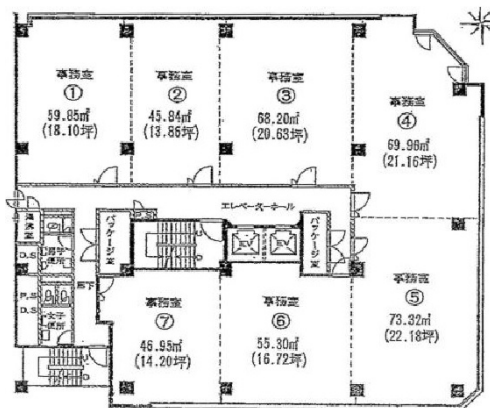

梅ヶ枝中央ビル 5階20.63坪

大阪府大阪市北区西天満4-4-18

物件MAP

賃貸条件	
坪数	20.63坪
階数	5階 (503)
入居可能日	

ビル情報	
所在地	大阪府大阪市北区西天満4-4-18
最寄り駅	大阪メトロ堺筋線 南森町駅 徒歩7分 大阪メトロ谷町線 東梅田駅 徒歩7分 大阪メトロ谷町線 南森町駅 徒歩7分 京阪中之島線 なにわ橋駅 徒歩10分 京阪中之島線 大江橋駅 徒歩11分
エリア	東梅田・西天満エリア
竣工	1978年7月
耐震	旧耐震基準
階数	地上9階
用途	事務所
構造	SRC造

設備情報	
エレベーター	2基
空調	個別空調
OAフロア	その他
基準階天井高	2,400mm
光ファイバー	有り
トイレ	男女別・室外
セキュリティ	有り
駐車場	無し

事務所移転の簡単検索サイト

Quick Service

クイックサービス

梅ヶ枝中央ビル 5階20.63坪 大阪府大阪市北区西天満4-4-18

東梅田・西天満エリア (ビルID: 0021777) の賃貸オフィス

貸事務所・レンタルオフィス・オフィス移転ならQuickService