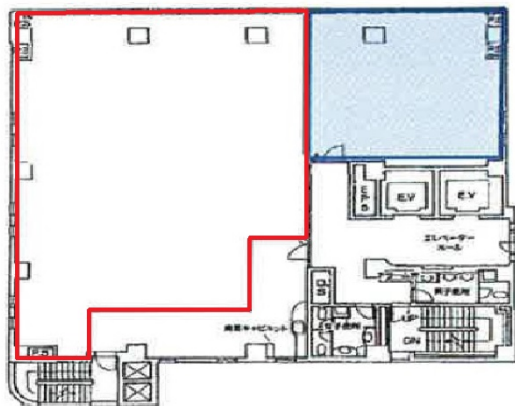

# 三共ビル梅新 8階61坪

大阪府大阪市北区西天満4-4-13

物件MAP

賃貸条件	
坪数	61坪
階数	8階
入居可能日	
ビル情報	
所在地	大阪府大阪市北区西天満4-4-13
最寄り駅	大阪メトロ谷町線 東梅田駅 徒歩7分
エリア	東梅田・西天満エリア
竣工	1990年1月
耐震	新耐震基準
階数	地上11階 地上1階
用途	事務所
構造	S造
設備情報	
エレベーター	2基
空調	個別空調
OAフロア	OAフロア
基準階天井高	
光ファイバー	有り
トイレ	男女別・室外
セキュリティ	有り
駐車場	有り

事務所移転の簡単検索サイト

三共ビル梅新 8階61坪 大阪府大阪市北区西天満4-4-13

東梅田・西天満エリア (ビルID: 0021776) の賃貸オフィス

クイックサービス

貸事務所・レンタルオフィス・オフィス移転ならQuickService

物件詳細はこちらから

 0120-55-2620

【受付時間】平日9:30~18:30