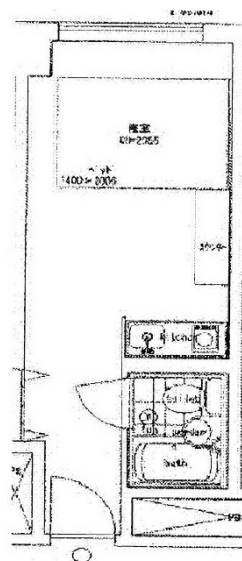

# プラザ梅新ビル 15階5.09坪

大阪府大阪市北区西天満4-15-18

## 物件MAP

賃貸条件	
坪数	5.09坪
階数	15階 (1505)
入居可能日	
ビル情報	
所在地	大阪府大阪市北区西天満4-15-18
最寄り駅	JR東西線 北新地駅 徒歩4分 大阪メトロ谷町線 東梅田駅 徒歩5分 大阪メトロ御堂筋線 淀屋橋駅 徒歩8分 京阪中之島線 大江橋駅 徒歩8分 阪神本線 梅田駅 徒歩10分
エリア	東梅田・西天満エリア
竣工	1977年12月
耐震	旧耐震基準
階数	地上15階
用途	事務所
構造	SRC造
設備情報	
エレベーター	2基
空調	個別空調
OAフロア	Pタイル
基準階天井高	
光ファイバー	有り
トイレ	男女別・室外
セキュリティ	有り
駐車場	有り

事務所移転の簡単検索サイト

**Quick Service**

クイックサービス

プラザ梅新ビル 15階5.09坪 大阪府大阪市北区西天満4-15-18

東梅田・西天満エリア (ビルID: 0021759) の賃貸オフィス

貸事務所・レンタルオフィス・オフィス移転なら**QuickService**

物件詳細はこちらから

**0120-55-2620**