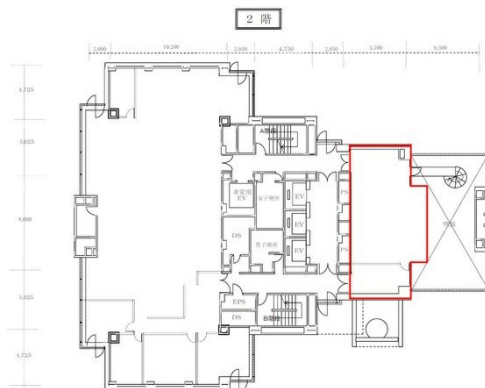

リゾートトラスト御堂筋ビル 1階49.69坪

大阪府大阪市北区西天満4-14-3

物件MAP

賃貸条件	
月額賃料	919,265円（税別）
坪数	49.69坪
坪単価	18,500円（税別）
共益費	173,915円
礼金	無し
敷金（保証金）	12ヶ月
階数	1階（1-2F南）
入居可能日	2024年10月

ビル情報	
所在地	大阪府大阪市北区西天満4-14-3
最寄り駅	大阪メトロ谷町線 東梅田駅 徒歩7分 JR東西線 北新地駅 徒歩5分 大阪メトロ御堂筋線 淀屋橋駅 徒歩7分 京阪中之島線 大江橋駅 徒歩5分
エリア	東梅田・西天満エリア
竣工	1983年3月
耐震	新耐震基準
階数	地上20階 地下1階
用途	事務所
構造	SRC造

設備情報	
エレベーター	4基
空調	
OAフロア	タイルカーペット
基準階天井高	2,450mm
光ファイバー	有り
トイレ	男女別・室外
セキュリティ	有り
駐車場	有り

事務所移転の簡単検索サイト

リゾートトラスト御堂筋ビル 1階49.69坪 大阪府大阪市北区西天満4-14-3

東梅田・西天満エリア（ビルID：0021757）の賃貸オフィス

貸事務所・レンタルオフィス・オフィス移転ならQuickService