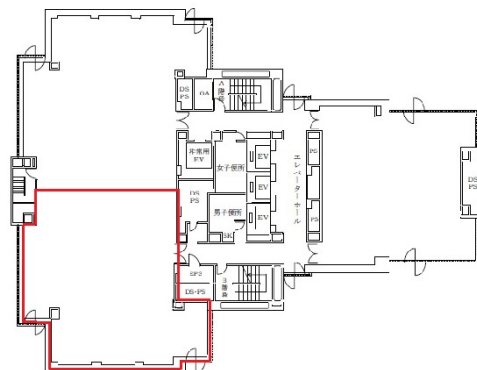

# リゾートトラスト御堂筋ビル 7階54.13坪

大阪府大阪市北区西天満4-14-3

## 物件MAP

賃貸条件	
月額賃料	649,560円（税別）
坪数	54.13坪
坪単価	12,000円（税別）
共益費	189,455円
礼金	無し
敷金（保証金）	12ヶ月
階数	7階（北西側）
入居可能日	2024年6月

ビル情報	
所在地	大阪府大阪市北区西天満4-14-3
最寄り駅	大阪メトロ谷町線 東梅田駅 徒歩7分 JR東西線 北新地駅 徒歩5分 大阪メトロ御堂筋線 淀屋橋駅 徒歩7分 京阪中之島線 大江橋駅 徒歩5分
エリア	東梅田・西天満エリア
竣工	1983年3月
耐震	新耐震基準
階数	地上20階 地下1階
用途	事務所
構造	SRC造

設備情報	
エレベーター	4基
空調	
OAフロア	タイルカーペット
基準階天井高	2,450mm
光ファイバー	有り
トイレ	男女別・室外
セキュリティ	有り
駐車場	有り