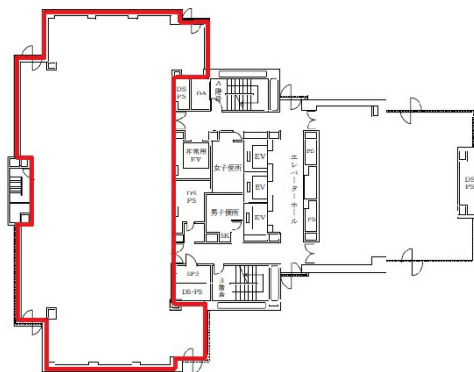

リゾートトラスト御堂筋ビル 18階108.27坪

大阪府大阪市北区西天満4-14-3

物件MAP

賃貸条件	
坪数	108.27坪
階数	18階
入居可能日	
ビル情報	
所在地	大阪府大阪市北区西天満4-14-3
最寄り駅	大阪メトロ谷町線 東梅田駅 徒歩7分 JR東西線 北新地駅 徒歩5分 大阪メトロ御堂筋線 淀屋橋駅 徒歩7分 京阪中之島線 大江橋駅 徒歩5分
エリア	東梅田・西天満エリア
竣工	1983年3月
耐震	新耐震基準
階数	地上20階 地下1階
用途	事務所
構造	SRC造
設備情報	
エレベーター	4基
空調	
OAフロア	タイルカーペット
基準階天井高	2,450mm
光ファイバー	有り
トイレ	男女別・室外
セキュリティ	有り
駐車場	有り