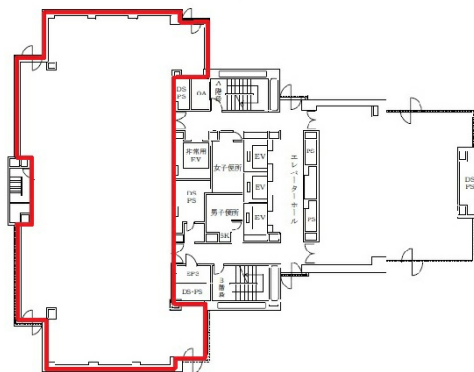

リゾートトラスト御堂筋ビル 18階108.27坪

大阪府大阪市北区西天満4-14-3

物件MAP

賃貸条件	
坪数	108.27坪
階数	18階
入居可能日	
ビル情報	
所在地	大阪府大阪市北区西天満4-14-3
最寄り駅	大阪メトロ谷町線 東梅田駅 徒歩7分 JR東西線 北新地駅 徒歩5分 大阪メトロ御堂筋線 淀屋橋駅 徒歩7分 京阪中之島線 大江橋駅 徒歩5分
エリア	東梅田・西天満エリア
竣工	1983年3月
耐震	新耐震基準
階数	地上20階 地下1階
用途	事務所
構造	SRC造
設備情報	
エレベーター	4基
空調	
OAフロア	タイルカーペット
基準階天井高	2,450mm
光ファイバー	有り
トイレ	男女別・室外
セキュリティ	有り
駐車場	有り

事務所移転の簡単検索サイト **Quick Service** クイックサービス
リゾートトラスト御堂筋ビル 18階108.27坪 大阪府大阪市北区西天満4-14-3
東梅田・西天満エリア (ビルID: 0021757) の賃貸オフィス
貸事務所・レンタルオフィス・オフィス移転なら**QuickService**

物件詳細はこちらから
 **0120-55-2620**
【受付時間】平日9:30~18:30