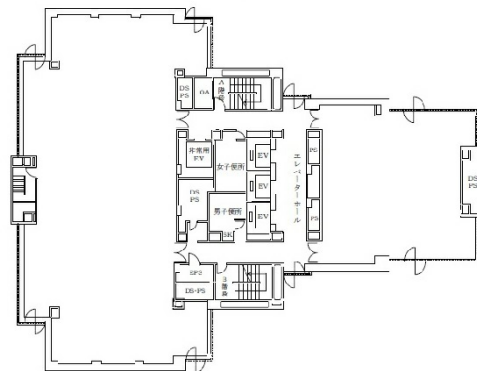

リゾートトラスト御堂筋ビル 6階64.65坪

大阪府大阪市北区西天満4-14-3

物件MAP

賃貸条件	
坪数	64.65坪
階数	6階（北東）
入居可能日	

ビル情報	
所在地	大阪府大阪市北区西天満4-14-3
最寄り駅	大阪メトロ谷町線 東梅田駅 徒歩7分 JR東西線 北新地駅 徒歩5分 大阪メトロ御堂筋線 淀屋橋駅 徒歩7分 京阪中之島線 大江橋駅 徒歩5分
エリア	東梅田・西天満エリア
竣工	1983年3月
耐震	新耐震基準
階数	地上20階 地下1階
用途	事務所
構造	SRC造

設備情報	
エレベーター	4基
空調	
OAフロア	タイルカーペット
基準階天井高	2,450mm
光ファイバー	有り
トイレ	男女別・室外
セキュリティ	有り
駐車場	有り