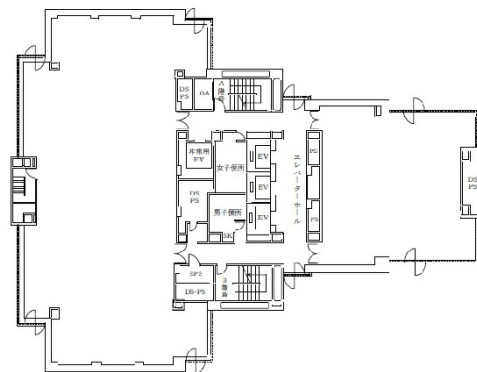

# リゾートトラスト御堂筋ビル 6階64.65坪

大阪府大阪市北区西天満4-14-3

## 物件MAP

賃貸条件	
坪数	64.65坪
階数	6階（北東）
入居可能日	
ビル情報	
所在地	大阪府大阪市北区西天満4-14-3
最寄り駅	大阪メトロ谷町線 東梅田駅 徒歩7分 JR東西線 北新地駅 徒歩5分 大阪メトロ御堂筋線 淀屋橋駅 徒歩7分 京阪中之島線 大江橋駅 徒歩5分
エリア	東梅田・西天満エリア
竣工	1983年3月
耐震	新耐震基準
階数	地上20階 地下1階
用途	事務所
構造	SRC造
設備情報	
エレベーター	4基
空調	
OAフロア	タイルカーペット
基準階天井高	2,450mm
光ファイバー	有り
トイレ	男女別・室外
セキュリティ	有り
駐車場	有り