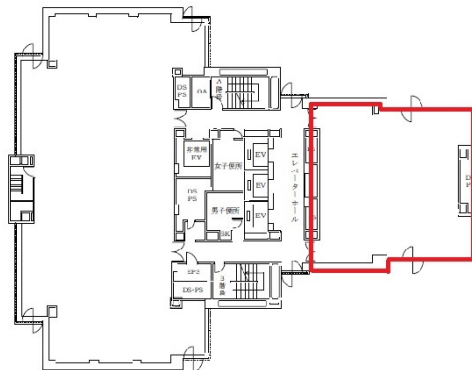

# リゾートトラスト御堂筋ビル 14階44.75坪

大阪府大阪市北区西天満4-14-3

## 物件MAP

賃貸条件	
坪数	44.75坪
階数	14階
入居可能日	
ビル情報	
所在地	大阪府大阪市北区西天満4-14-3
最寄り駅	大阪メトロ谷町線 東梅田駅 徒歩7分 JR東西線 北新地駅 徒歩5分 大阪メトロ御堂筋線 淀屋橋駅 徒歩7分 京阪中之島線 大江橋駅 徒歩5分
エリア	東梅田・西天満エリア
竣工	1983年3月
耐震	新耐震基準
階数	地上20階 地下1階
用途	事務所
構造	SRC造
設備情報	
エレベーター	4基
空調	
OAフロア	タイルカーペット
基準階天井高	2,450mm
光ファイバー	有り
トイレ	男女別・室外
セキュリティ	有り
駐車場	有り