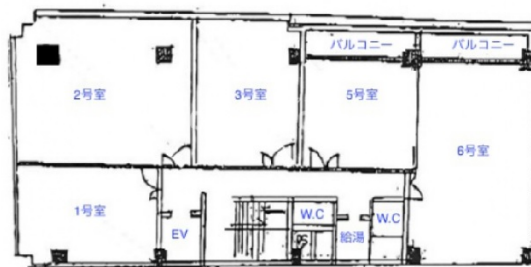

第3青山ビル 4階9坪

大阪府大阪市北区西天満4-12-22

物件MAP

賃貸条件	
坪数	9坪
階数	4階 (401)
入居可能日	
ビル情報	
所在地	大阪府大阪市北区西天満4-12-22
最寄り駅	大阪メトロ御堂筋線 淀屋橋駅 徒歩8分 大阪メトロ谷町線 東梅田駅 徒歩8分 JR東西線 北新地駅 徒歩9分 大阪メトロ堺筋線 南森町駅 徒歩10分 京阪中之島線 大江橋駅 徒歩6分
エリア	東梅田・西天満エリア
竣工	1974年3月
耐震	旧耐震基準
階数	地上4階 地下1階
用途	事務所
構造	SRC造
設備情報	
エレベーター	1基
空調	個別空調
OAフロア	タイルカーペット
基準階天井高	
光ファイバー	有り
トイレ	調査中
セキュリティ	有り
駐車場	無し