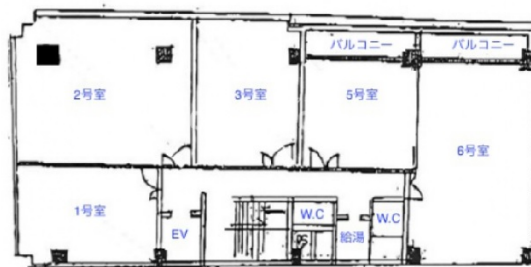

# 第3青山ビル 4階9坪

大阪府大阪市北区西天満4-12-22

## 物件MAP

賃貸条件	
坪数	9坪
階数	4階 (401)
入居可能日	
ビル情報	
所在地	大阪府大阪市北区西天満4-12-22
最寄り駅	大阪メトロ御堂筋線 淀屋橋駅 徒歩8分 大阪メトロ谷町線 東梅田駅 徒歩8分 JR東西線 北新地駅 徒歩9分 大阪メトロ堺筋線 南森町駅 徒歩10分 京阪中之島線 大江橋駅 徒歩6分
エリア	東梅田・西天満エリア
竣工	1974年3月
耐震	旧耐震基準
階数	地上4階 地下1階
用途	事務所
構造	SRC造
設備情報	
エレベーター	1基
空調	個別空調
OAフロア	タイルカーペット
基準階天井高	
光ファイバー	有り
トイレ	調査中
セキュリティ	有り
駐車場	無し

事務所移転の簡単検索サイト

第3青山ビル 4階9坪 大阪府大阪市北区西天満4-12-22

東梅田・西天満エリア (ビルID: 0021753) の賃貸オフィス

クイックサービス

貸事務所・レンタルオフィス・オフィス移転ならQuickService

物件詳細はこちらから

 0120-55-2620

【受付時間】平日9:30~18:30