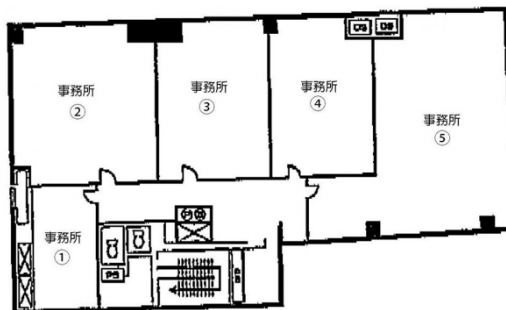

リアライズ西天満ビル 1階21.58坪

大阪府大阪市北区西天満3-6-35

物件MAP

賃貸条件	
坪数	21.58坪
階数	1階 (103)
入居可能日	
ビル情報	
所在地	大阪府大阪市北区西天満3-6-35
最寄り駅	大阪メトロ堺筋線 南森町駅 徒歩6分 大阪メトロ谷町線 南森町駅 徒歩6分 大阪メトロ谷町線 東梅田駅 徒歩13分 京阪中之島線 なにわ橋駅 徒歩8分 JR東西線 大阪天満宮駅 徒歩7分
エリア	東梅田・西天満エリア
竣工	1970年9月
耐震	旧耐震基準
階数	地上8階 地上1階
用途	事務所
構造	S造
設備情報	
エレベーター	1基
空調	個別空調
OAフロア	その他
基準階天井高	2,400mm
光ファイバー	有り
トイレ	男女別・室外
セキュリティ	無し
駐車場	無し