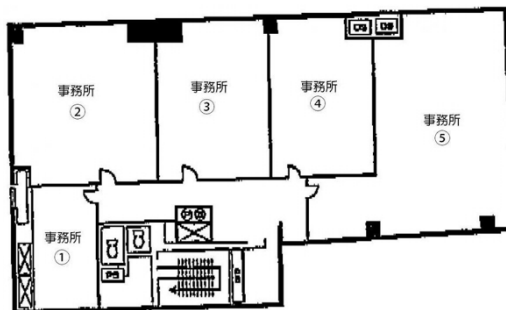

リアライズ西天満ビル 1階21.58坪

大阪府大阪市北区西天満3-6-35

物件MAP

賃貸条件	
坪数	21.58坪
階数	1階 (103)
入居可能日	
ビル情報	
所在地	大阪府大阪市北区西天満3-6-35
最寄り駅	大阪メトロ堺筋線 南森町駅 徒歩6分 大阪メトロ谷町線 南森町駅 徒歩6分 大阪メトロ谷町線 東梅田駅 徒歩13分 京阪中之島線 なにわ橋駅 徒歩8分 JR東西線 大阪天満宮駅 徒歩7分
エリア	東梅田・西天満エリア
竣工	1970年9月
耐震	旧耐震基準
階数	地上8階 地上1階
用途	事務所
構造	S造
設備情報	
エレベーター	1基
空調	個別空調
OAフロア	その他
基準階天井高	2,400mm
光ファイバー	有り
トイレ	男女別・室外
セキュリティ	無し
駐車場	無し

事務所移転の簡単検索サイト

Quick Service

クイックサービス

リアライズ西天満ビル 1階21.58坪 大阪府大阪市北区西天満3-6-35

東梅田・西天満エリア (ビルID: 0021736) の賃貸オフィス

貸事務所・レンタルオフィス・オフィス移転ならQuickService

物件詳細はこちらから

0120-55-2620