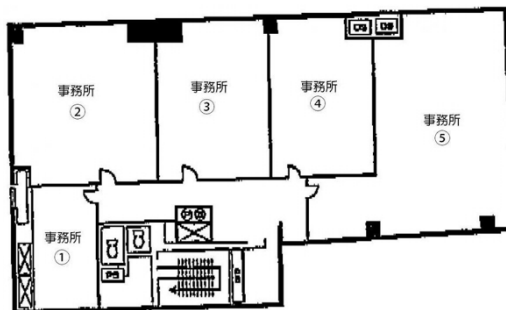

リアライズ西天満ビル 6階7.89坪

大阪府大阪市北区西天満3-6-35

物件MAP

賃貸条件	
坪数	7.89坪
階数	6階 (602)
入居可能日	
ビル情報	
所在地	大阪府大阪市北区西天満3-6-35
最寄り駅	大阪メトロ堺筋線 南森町駅 徒歩6分 大阪メトロ谷町線 南森町駅 徒歩6分 大阪メトロ谷町線 東梅田駅 徒歩13分 京阪中之島線 なにわ橋駅 徒歩8分 JR東西線 大阪天満宮駅 徒歩7分
エリア	東梅田・西天満エリア
竣工	1970年9月
耐震	旧耐震基準
階数	地上8階 地上1階
用途	事務所
構造	S造
設備情報	
エレベーター	1基
空調	個別空調
OAフロア	その他
基準階天井高	2,400mm
光ファイバー	有り
トイレ	男女別・室外
セキュリティ	無し
駐車場	無し