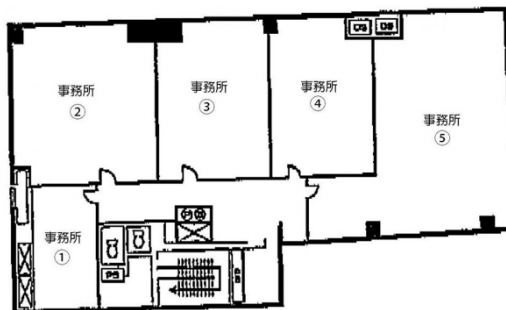

リアライズ西天満ビル 6階7.89坪

大阪府大阪市北区西天満3-6-35

物件MAP

賃貸条件	
坪数	7.89坪
階数	6階 (602)
入居可能日	
ビル情報	
所在地	大阪府大阪市北区西天満3-6-35
最寄り駅	大阪メトロ堺筋線 南森町駅 徒歩6分 大阪メトロ谷町線 南森町駅 徒歩6分 大阪メトロ谷町線 東梅田駅 徒歩13分 京阪中之島線 なにわ橋駅 徒歩8分 JR東西線 大阪天満宮駅 徒歩7分
エリア	東梅田・西天満エリア
竣工	1970年9月
耐震	旧耐震基準
階数	地上8階 地上1階
用途	事務所
構造	S造
設備情報	
エレベーター	1基
空調	個別空調
OAフロア	その他
基準階天井高	2,400mm
光ファイバー	有り
トイレ	男女別・室外
セキュリティ	無し
駐車場	無し

事務所移転の簡単検索サイト

Quick Service

クイックサービス

リアライズ西天満ビル 6階7.89坪 大阪府大阪市北区西天満3-6-35

東梅田・西天満エリア (ビルID: 0021736) の賃貸オフィス

貸事務所・レンタルオフィス・オフィス移転ならQuickService

物件詳細はこちらから

0120-55-2620