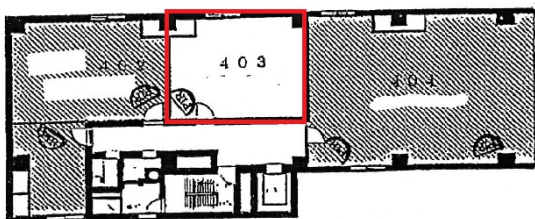

リアライズ西天満ビル 4階12.12坪

大阪府大阪市北区西天満3-6-35

物件MAP

賃貸条件	
坪数	12.12坪
階数	4階 (403)
入居可能日	
ビル情報	
所在地	大阪府大阪市北区西天満3-6-35
最寄り駅	大阪メトロ堺筋線 南森町駅 徒歩6分 大阪メトロ谷町線 南森町駅 徒歩6分 大阪メトロ谷町線 東梅田駅 徒歩13分 京阪中之島線 なにわ橋駅 徒歩8分 JR東西線 大阪天満宮駅 徒歩7分
エリア	東梅田・西天満エリア
竣工	1970年9月
耐震	旧耐震基準
階数	地上8階 地上1階
用途	事務所
構造	S造
設備情報	
エレベーター	1基
空調	個別空調
OAフロア	その他
基準階天井高	2,400mm
光ファイバー	有り
トイレ	男女別・室外
セキュリティ	無し
駐車場	無し

事務所移転の簡単検索サイト リアライズ西天満ビル 4階12.12坪 大阪府大阪市北区西天満3-6-35

東梅田・西天満エリア (ビルID: 0021736) の賃貸オフィス

貸事務所・レンタルオフィス・オフィス移転ならQuickService

物件詳細はこちらから

 0120-55-2620

【受付時間】平日9:30~18:30