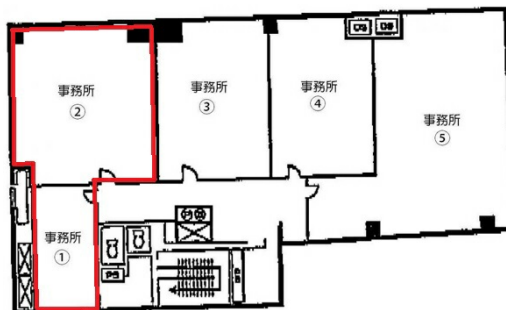

リアライズ西天満ビル 4階18.77坪

大阪府大阪市北区西天満3-6-35

物件MAP

賃貸条件	
坪数	18.77坪
階数	4階 (401-402)
入居可能日	
ビル情報	
所在地	大阪府大阪市北区西天満3-6-35
最寄り駅	大阪メトロ堺筋線 南森町駅 徒歩6分 大阪メトロ谷町線 南森町駅 徒歩6分 大阪メトロ谷町線 東梅田駅 徒歩13分 京阪中之島線 なにわ橋駅 徒歩8分 JR東西線 大阪天満宮駅 徒歩7分
エリア	東梅田・西天満エリア
竣工	1970年9月
耐震	旧耐震基準
階数	地上8階 地上1階
用途	事務所
構造	S造
設備情報	
エレベーター	1基
空調	個別空調
OAフロア	その他
基準階天井高	2,400mm
光ファイバー	有り
トイレ	男女別・室外
セキュリティ	無し
駐車場	無し

事務所移転の簡単検索サイト

Quick Service

クイックサービス

リアライズ西天満ビル 4階18.77坪 大阪府大阪市北区西天満3-6-35

東梅田・西天満エリア (ビルID: 0021736) の賃貸オフィス

貸事務所・レンタルオフィス・オフィス移転ならQuickService

物件詳細はこちらから

0120-55-2620