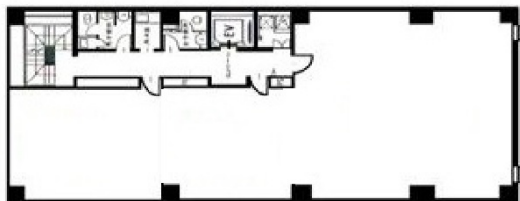

オクタス西天満ビル 4階55.12坪

大阪府大阪市北区西天満3-6-28

物件MAP

賃貸条件	
月額賃料	347,256円（税別）
坪数	55.12坪
坪単価	6,300円（税別）
共益費	192,920円
礼金	無し
敷金（保証金）	10.5ヶ月
階数	4階（1フロア）
入居可能日	即日

ビル情報	
所在地	大阪府大阪市北区西天満3-6-28
最寄り駅	大阪メトロ堺筋線 南森町駅 徒歩7分 大阪メトロ谷町線 南森町駅 徒歩7分 JR東西線 大阪天満宮駅 徒歩8分 京阪中之島線 なにわ橋駅 徒歩9分 京阪本線 北浜駅 徒歩9分
エリア	東梅田・西天満エリア
竣工	1989年11月
耐震	新耐震基準
階数	地上9階 地上1階
用途	事務所
構造	SRC造

設備情報	
エレベーター	1基
空調	個別空調
OAフロア	OAフロア
基準階天井高	2,600mm
光ファイバー	有り
トイレ	男女別・室外
セキュリティ	有り
駐車場	無し