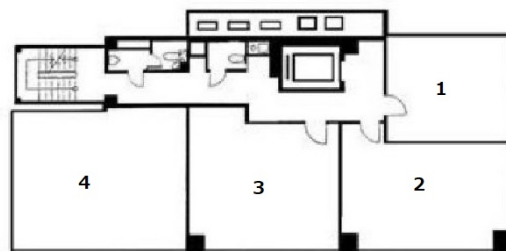

クリエ西天満ビル 4階10坪

大阪府大阪市北区西天満3-5-2

物件MAP

賃貸条件	
月額賃料	90,000円（税別）
坪数	10坪
坪単価	9,000円（税別）
共益費	3,000円
礼金	2ヶ月
敷金（保証金）	無し
階数	4階（403）
入居可能日	即日

ビル情報	
所在地	大阪府大阪市北区西天満3-5-2
最寄り駅	大阪メトロ堺筋線 南森町駅 徒歩4分 大阪メトロ谷町線 南森町駅 徒歩4分 JR東西線 大阪天満宮駅 徒歩6分 京阪中之島線 なにわ橋駅 徒歩8分 京阪本線 北浜駅 徒歩9分
エリア	東梅田・西天満エリア
竣工	1989年
耐震	旧耐震基準
階数	地上9階
用途	事務所
構造	RC造

設備情報	
エレベーター	1基
空調	個別空調
OAフロア	その他
基準階天井高	
光ファイバー	無し
トイレ	男女別・室外
セキュリティ	無し
駐車場	有り