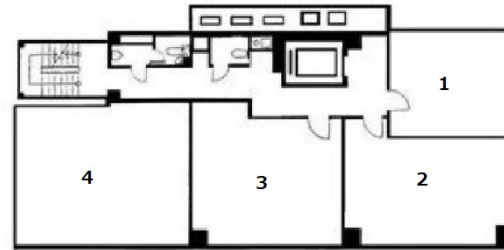

クリエ西天満ビル 4階10坪

大阪府大阪市北区西天満3-5-2

物件MAP

賃貸条件	
月額賃料	90,000円 (税別)
坪数	10坪
坪単価	9,000円 (税別)
共益費	3,000円
礼金	2ヶ月
敷金 (保証金)	無し
階数	4階 (403)
入居可能日	即日

ビル情報	
所在地	大阪府大阪市北区西天満3-5-2
最寄り駅	大阪メトロ堺筋線 南森町駅 徒歩4分 大阪メトロ谷町線 南森町駅 徒歩4分 JR東西線 大阪天満宮駅 徒歩6分 京阪中之島線 なにわ橋駅 徒歩8分 京阪本線 北浜駅 徒歩9分
エリア	東梅田・西天満エリア
竣工	1989年
耐震	旧耐震基準
階数	地上9階
用途	事務所
構造	RC造

設備情報	
エレベーター	1基
空調	個別空調
OAフロア	その他
基準階天井高	
光ファイバー	無し
トイレ	男女別・室外
セキュリティ	無し
駐車場	有り

事務所移転の簡単検索サイト

Quick Service

クイックサービス

クリエ西天満ビル 4階10坪 大阪府大阪市北区西天満3-5-2

東梅田・西天満エリア (ビルID: 0021730) の賃貸オフィス

貸事務所・レンタルオフィス・オフィス移転ならQuickService