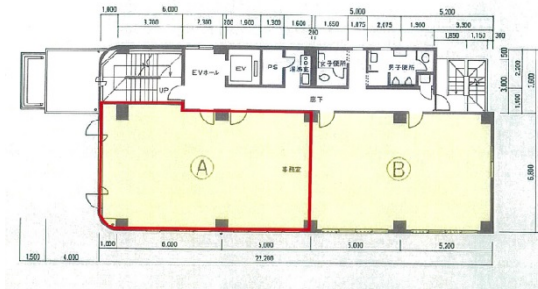

## 物件MAP

| 賃貸条件    |             |
|---------|-------------|
| 月額賃料    | 相談          |
| 坪数      | 30.54坪      |
| 坪単価     | 相談          |
| 共益費     | 相談          |
| 礼金      | 無し          |
| 敷金（保証金） | 相談          |
| 階数      | 3階（301・302） |
| 入居可能日   | 相談          |