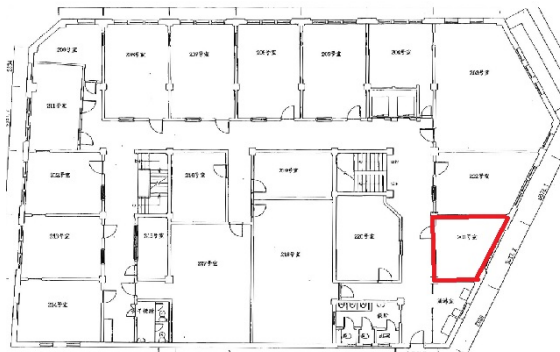

# 大江ビルディング 2階6.06坪

大阪府大阪市北区西天満2-8-1

## 物件MAP

賃貸条件	
月額賃料	63,630円 (税別)
坪数	6.06坪
坪単価	10,500円 (税別)
共益費	18,180円
礼金	無し
敷金 (保証金)	10ヶ月
階数	2階 (201)
入居可能日	相談

ビル情報	
所在地	大阪府大阪市北区西天満2-8-1
最寄り駅	大阪メトロ谷町線 東梅田駅 徒歩7分 京阪中之島線 大江橋駅 徒歩4分 大阪メトロ御堂筋線 淀屋橋駅 徒歩6分
エリア	東梅田・西天満エリア
竣工	1959年
耐震	旧耐震基準
階数	地上5階 地上1階
用途	事務所
構造	調査中