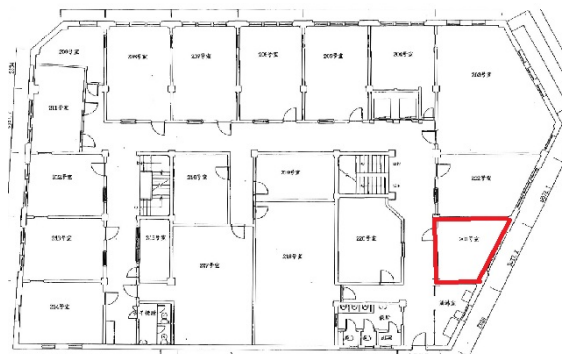

大江ビルディング 2階6.06坪

大阪府大阪市北区西天満2-8-1

物件MAP

賃貸条件	
月額賃料	63,630円 (税別)
坪数	6.06坪
坪単価	10,500円 (税別)
共益費	18,180円
礼金	無し
敷金 (保証金)	10ヶ月
階数	2階 (201)
入居可能日	相談

ビル情報	
所在地	大阪府大阪市北区西天満2-8-1
最寄り駅	大阪メトロ谷町線 東梅田駅 徒歩7分 京阪中之島線 大江橋駅 徒歩4分 大阪メトロ御堂筋線 淀屋橋駅 徒歩6分
エリア	東梅田・西天満エリア
竣工	1959年
耐震	旧耐震基準
階数	地上5階 地上1階
用途	事務所
構造	調査中

設備情報	
エレベーター	2基
空調	個別空調
OAフロア	その他
基準階天井高	
光ファイバー	無し
トイレ	男女別・室外
セキュリティ	無し
駐車場	無し

事務所移転の簡単検索サイト

Quick Service

クイックサービス

大江ビルディング 2階6.06坪 大阪府大阪市北区西天満2-8-1

東梅田・西天満エリア (ビルID: 0021701) の賃貸オフィス

貸事務所・レンタルオフィス・オフィス移転ならQuickService