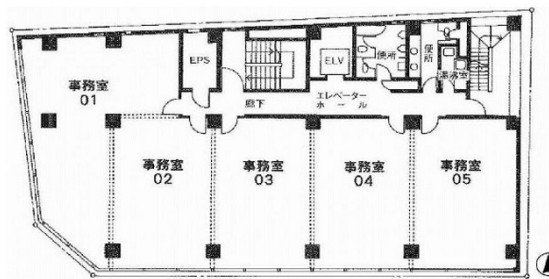

# ワコウビル 2階12坪

大阪府大阪市北区西天満2-7-22

## 物件MAP

賃貸条件	
坪数	12坪
階数	2階
入居可能日	

ビル情報	
所在地	大阪府大阪市北区西天満2-7-22
最寄り駅	大阪メトロ谷町線 東梅田駅 徒歩7分
エリア	東梅田・西天満エリア
竣工	要確認
耐震	旧耐震基準
階数	地上5階 地下1階
用途	事務所
構造	調査中

設備情報	
エレベーター	1基
空調	個別空調
OAフロア	その他
基準階天井高	
光ファイバー	無し
トイレ	調査中
セキュリティ	無し
駐車場	無し