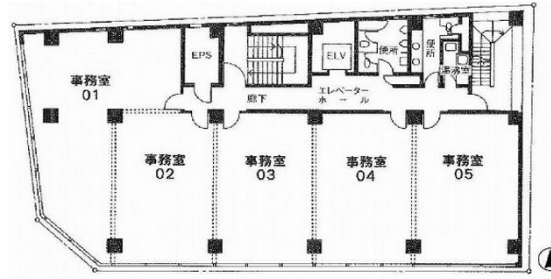

ワコウビル 2階12坪

大阪府大阪市北区西天満2-7-22

物件MAP

| 賃貸条件 | |
|-------|-----|
| 坪数 | 12坪 |
| 階数 | 2階 |
| 入居可能日 | |

| ビル情報 | |
|------|--------------------|
| 所在地 | 大阪府大阪市北区西天満2-7-22 |
| 最寄り駅 | 大阪メトロ谷町線 東梅田駅 徒歩7分 |
| エリア | 東梅田・西天満エリア |
| 竣工 | 要確認 |
| 耐震 | 旧耐震基準 |
| 階数 | 地上5階 地下1階 |
| 用途 | 事務所 |
| 構造 | 調査中 |

| 設備情報 | |
|--------|------|
| エレベーター | 1基 |
| 空調 | 個別空調 |
| OAフロア | その他 |
| 基準階天井高 | |
| 光ファイバー | 無し |
| トイレ | 調査中 |
| セキュリティ | 無し |
| 駐車場 | 無し |

事務所移転の簡単検索サイト

Quick Service

クイックサービス

ワコウビル 2階12坪 大阪府大阪市北区西天満2-7-22