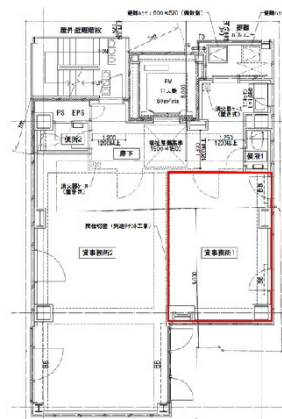

# H2O TOWER 6階6.17坪

大阪府大阪市北区西天満2-5-2

## 物件MAP

| 賃貸条件    |   |
|---------|---|
| 月額賃料    | 相談  |
| 坪数      | 6.17坪   |
| 坪単価     | 相談  |
| 共益費     | 賃料に含む   |
| 礼金      | 無し  |
| 敷金（保証金） | 12ヶ月  |
| 階数      | 6階  |
| 入居可能日   | 即日  |
| ビル情報    |   |
| 所在地     | 大阪府大阪市北区西天満2-5-2  |
| 最寄り駅    | 大阪メトロ御堂筋線 淀屋橋駅 徒歩2分<br>京阪中之島線 大江橋駅 徒歩1分<br>大阪メトロ谷町線 東梅田駅 徒歩8分 |
| エリア     | 東梅田・西天満エリア  |
| 竣工      | 2012年3月   |
| 耐震      | 新耐震基準   |
| 階数      | 地上12階 地下1階  |
| 用途      | 事務所   |
| 構造      | S造  |
| 設備情報    |   |
| エレベーター  | 1基  |
| 空調      | 個別空調  |
| OAフロア   | OAフロア   |
| 基準階天井高  | 2,700mm   |
| 光ファイバー  | 有り  |
| トイレ     | 男女別・室外  |
| セキュリティ  | 有り  |
| 駐車場     | 無し  |