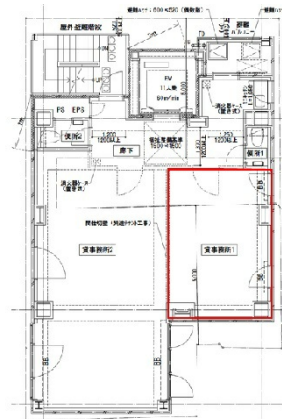

H2O TOWER 6階6.17坪

大阪府大阪市北区西天満2-5-2

物件MAP

賃貸条件	
月額賃料	相談
坪数	6.17坪
坪単価	相談
共益費	賃料に含む
礼金	無し
敷金（保証金）	12ヶ月
階数	6階
入居可能日	即日

ビル情報	
所在地	大阪府大阪市北区西天満2-5-2
最寄り駅	大阪メトロ御堂筋線 淀屋橋駅 徒歩2分 京阪中之島線 大江橋駅 徒歩1分 大阪メトロ谷町線 東梅田駅 徒歩8分
エリア	東梅田・西天満エリア
竣工	2012年3月
耐震	新耐震基準
階数	地上12階 地下1階
用途	事務所
構造	S造

設備情報	
エレベーター	1基
空調	個別空調
OAフロア	OAフロア
基準階天井高	2,700mm
光ファイバー	有り
トイレ	男女別・室外
セキュリティ	有り
駐車場	無し

事務所移転の簡単検索サイト

Quick Service

クイックサービス

H2O TOWER 6階6.17坪 大阪府大阪市北区西天満2-5-2

東梅田・西天満エリア（ビルID：0021695）の賃貸オフィス

貸事務所・レンタルオフィス・オフィス移転なら**QuickService**