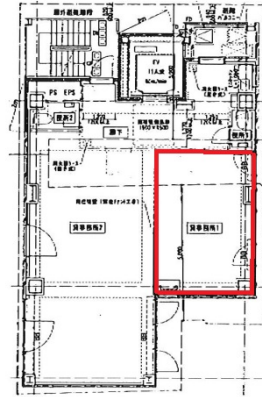

H2O TOWER 5階6.17坪

大阪府大阪市北区西天満2-5-2

物件MAP

賃貸条件	
坪数	6.17坪
階数	5階
入居可能日	
ビル情報	
所在地	大阪府大阪市北区西天満2-5-2
最寄り駅	大阪メトロ御堂筋線 淀屋橋駅 徒歩2分 京阪中之島線 大江橋駅 徒歩1分 大阪メトロ谷町線 東梅田駅 徒歩8分
エリア	東梅田・西天満エリア
竣工	2012年3月
耐震	新耐震基準
階数	地上12階 地下1階
用途	事務所
構造	S造
設備情報	
エレベーター	1基
空調	個別空調
OAフロア	OAフロア
基準階天井高	2,700mm
光ファイバー	有り
トイレ	男女別・室外
セキュリティ	有り
駐車場	無し

事務所移転の簡単検索サイト

Quick Service

クイックサービス

H2O TOWER 5階6.17坪 大阪府大阪市北区西天満2-5-2

東梅田・西天満エリア (ビルID: 0021695) の賃貸オフィス

貸事務所・レンタルオフィス・オフィス移転なら**QuickService**

物件詳細はこちらから

 **0120-55-2620**