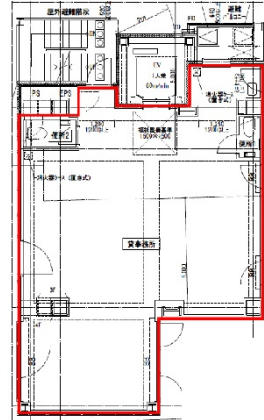

H2O TOWER 3階24.97坪

大阪府大阪市北区西天満2-5-2

物件MAP

賃貸条件	
坪数	24.97坪
階数	3階 (ワンフロア)
入居可能日	
ビル情報	
所在地	大阪府大阪市北区西天満2-5-2
最寄り駅	大阪メトロ御堂筋線 淀屋橋駅 徒歩2分 京阪中之島線 大江橋駅 徒歩1分 大阪メトロ谷町線 東梅田駅 徒歩8分
エリア	東梅田・西天満エリア
竣工	2012年3月
耐震	新耐震基準
階数	地上12階 地下1階
用途	事務所
構造	S造
設備情報	
エレベーター	1基
空調	個別空調
OAフロア	OAフロア
基準階天井高	2,700mm
光ファイバー	有り
トイレ	男女別・室外
セキュリティ	有り
駐車場	無し

事務所移転の簡単検索サイト

Quick Service

クイックサービス

H2O TOWER 3階24.97坪 大阪府大阪市北区西天満2-5-2

東梅田・西天満エリア (ビルID: 0021695) の賃貸オフィス

貸事務所・レンタルオフィス・オフィス移転なら**QuickService**

物件詳細はこちらから

 **0120-55-2620**